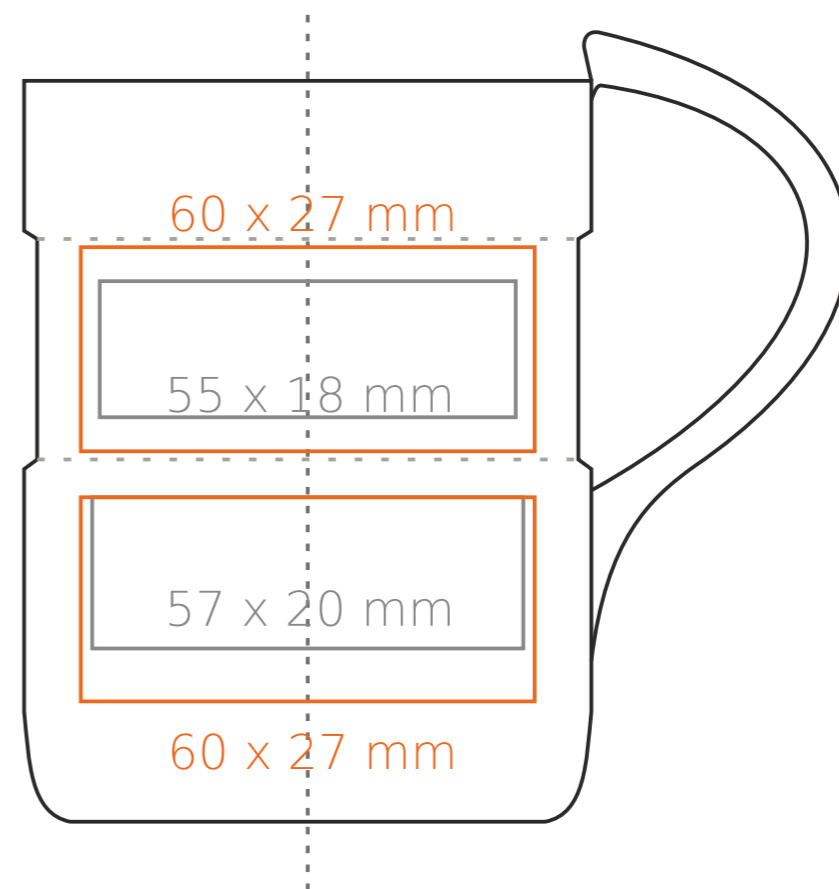

M/084 **Compact**

250 ml / h: 104 mm / Ø 79 mm

Nadruk na uchu	- 100 x 10 mm
Nadruk wewnątrz na ściance	- 50 x 20 mm
Nadruk wewnątrz na dnie	- Ø 35 mm
Nadruk od spodu	- Ø 30 mm

*W przypadku projektów dla kalkomanii wybiegających poza standardową powierzchnię nadruku prosimy o kontakt z działem handlowym.