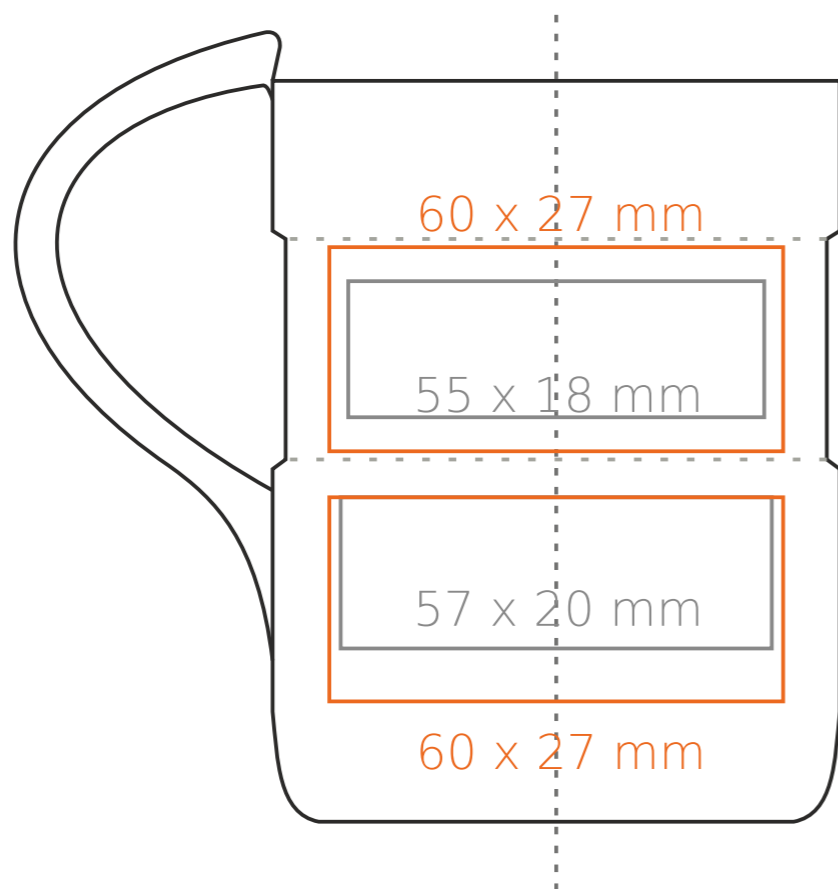

M/084 **Compact**

250 ml / h: 104 mm / Ø 79 mm

Nadruk na uchu	- 100 x 10 mm
Nadruk wewnątrz na ściance	- 50 x 20 mm
Nadruk wewnątrz na dnie	- Ø 35 mm
Nadruk od spodu	- Ø 30 mm

*W przypadku projektów dla kalkomanii wybiegających poza standardową powierzchnię nadruku prosimy o kontakt z działem handlowym.