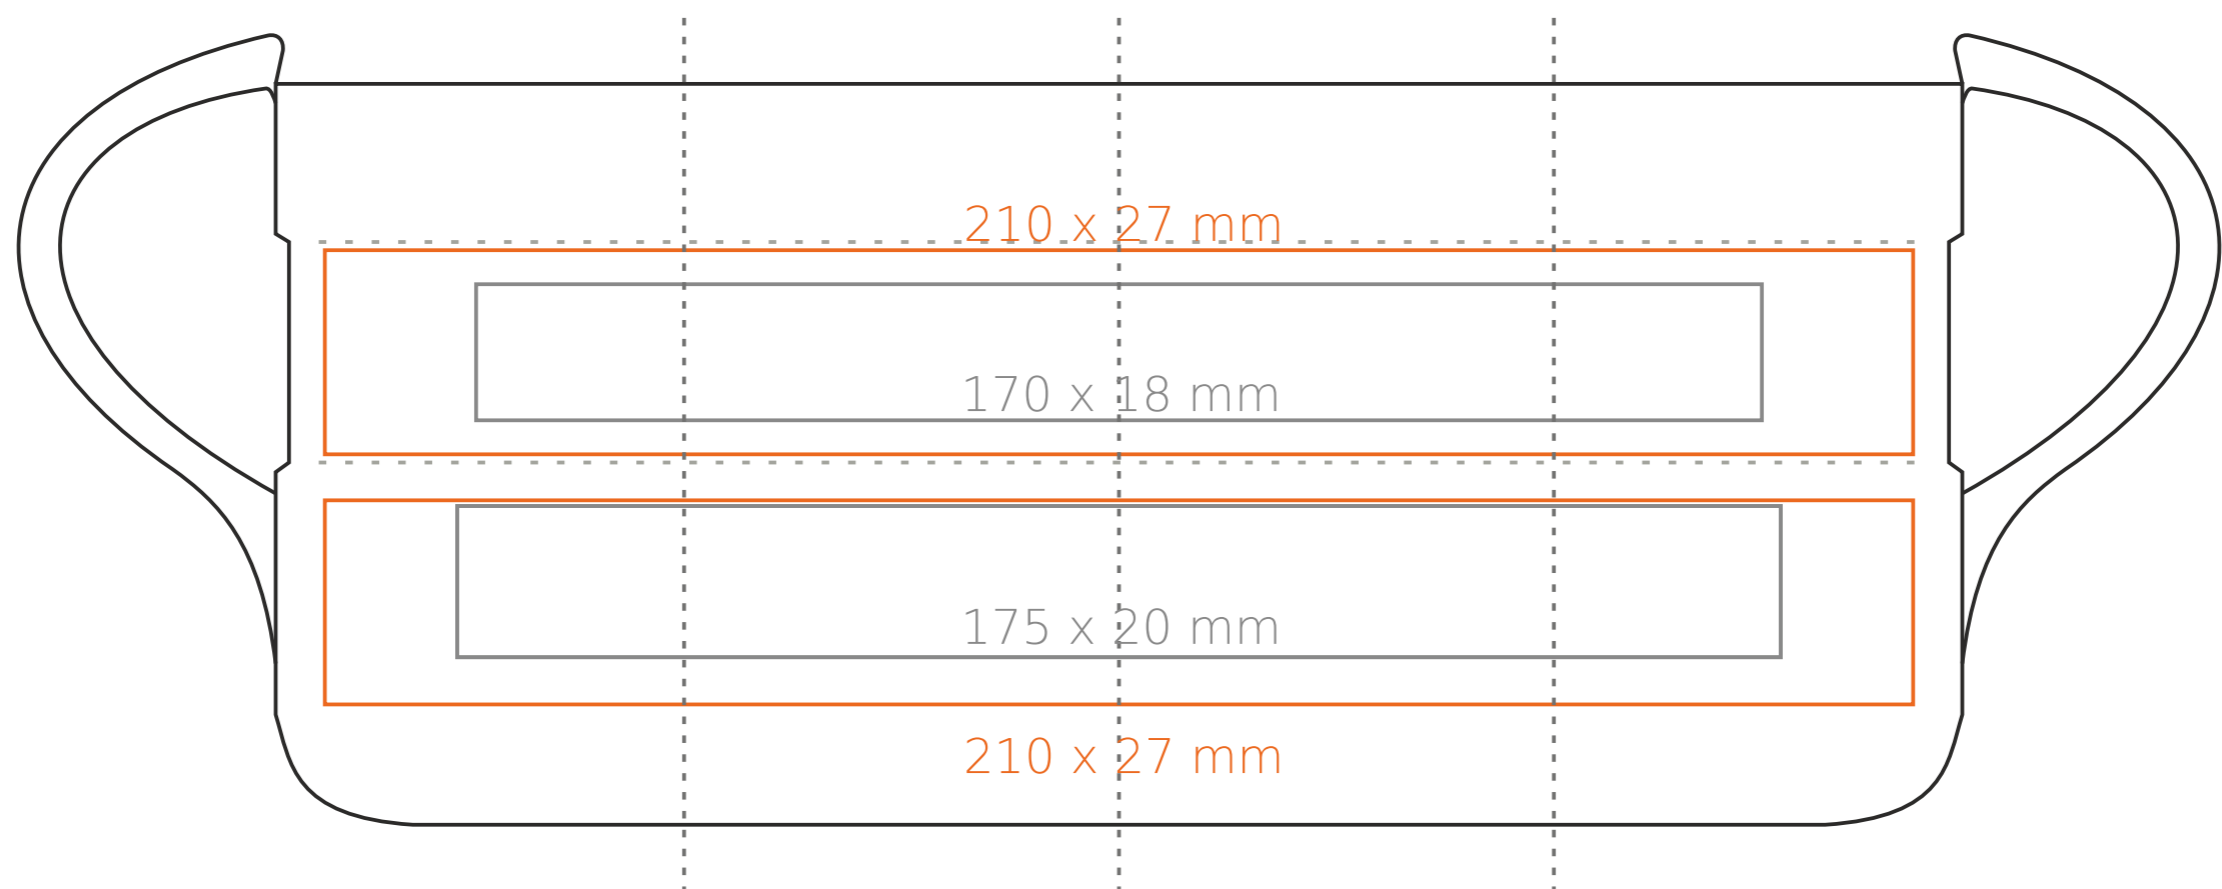

M/084 **Compact**

250 ml / h: 104 mm / Ø 79 mm

Nadruk na uchu	- 100 x 10 mm
Nadruk wewnątrz na ściance	- 50 x 20 mm
Nadruk wewnątrz na dnie	- Ø 35 mm
Nadruk od spodu	- Ø 30 mm

*W przypadku projektów dla kalkomanii wybiegających poza standardową powierzchnię nadruku prosimy o kontakt z działem handlowym.

[Jak należy przygotować projekty do druku](#)

legenda

- Nadruk kalkomania (Transfer Print)
- Piaskowanie (Sensitive Touch)
- Nadruk bezpośredni (Direct Print)